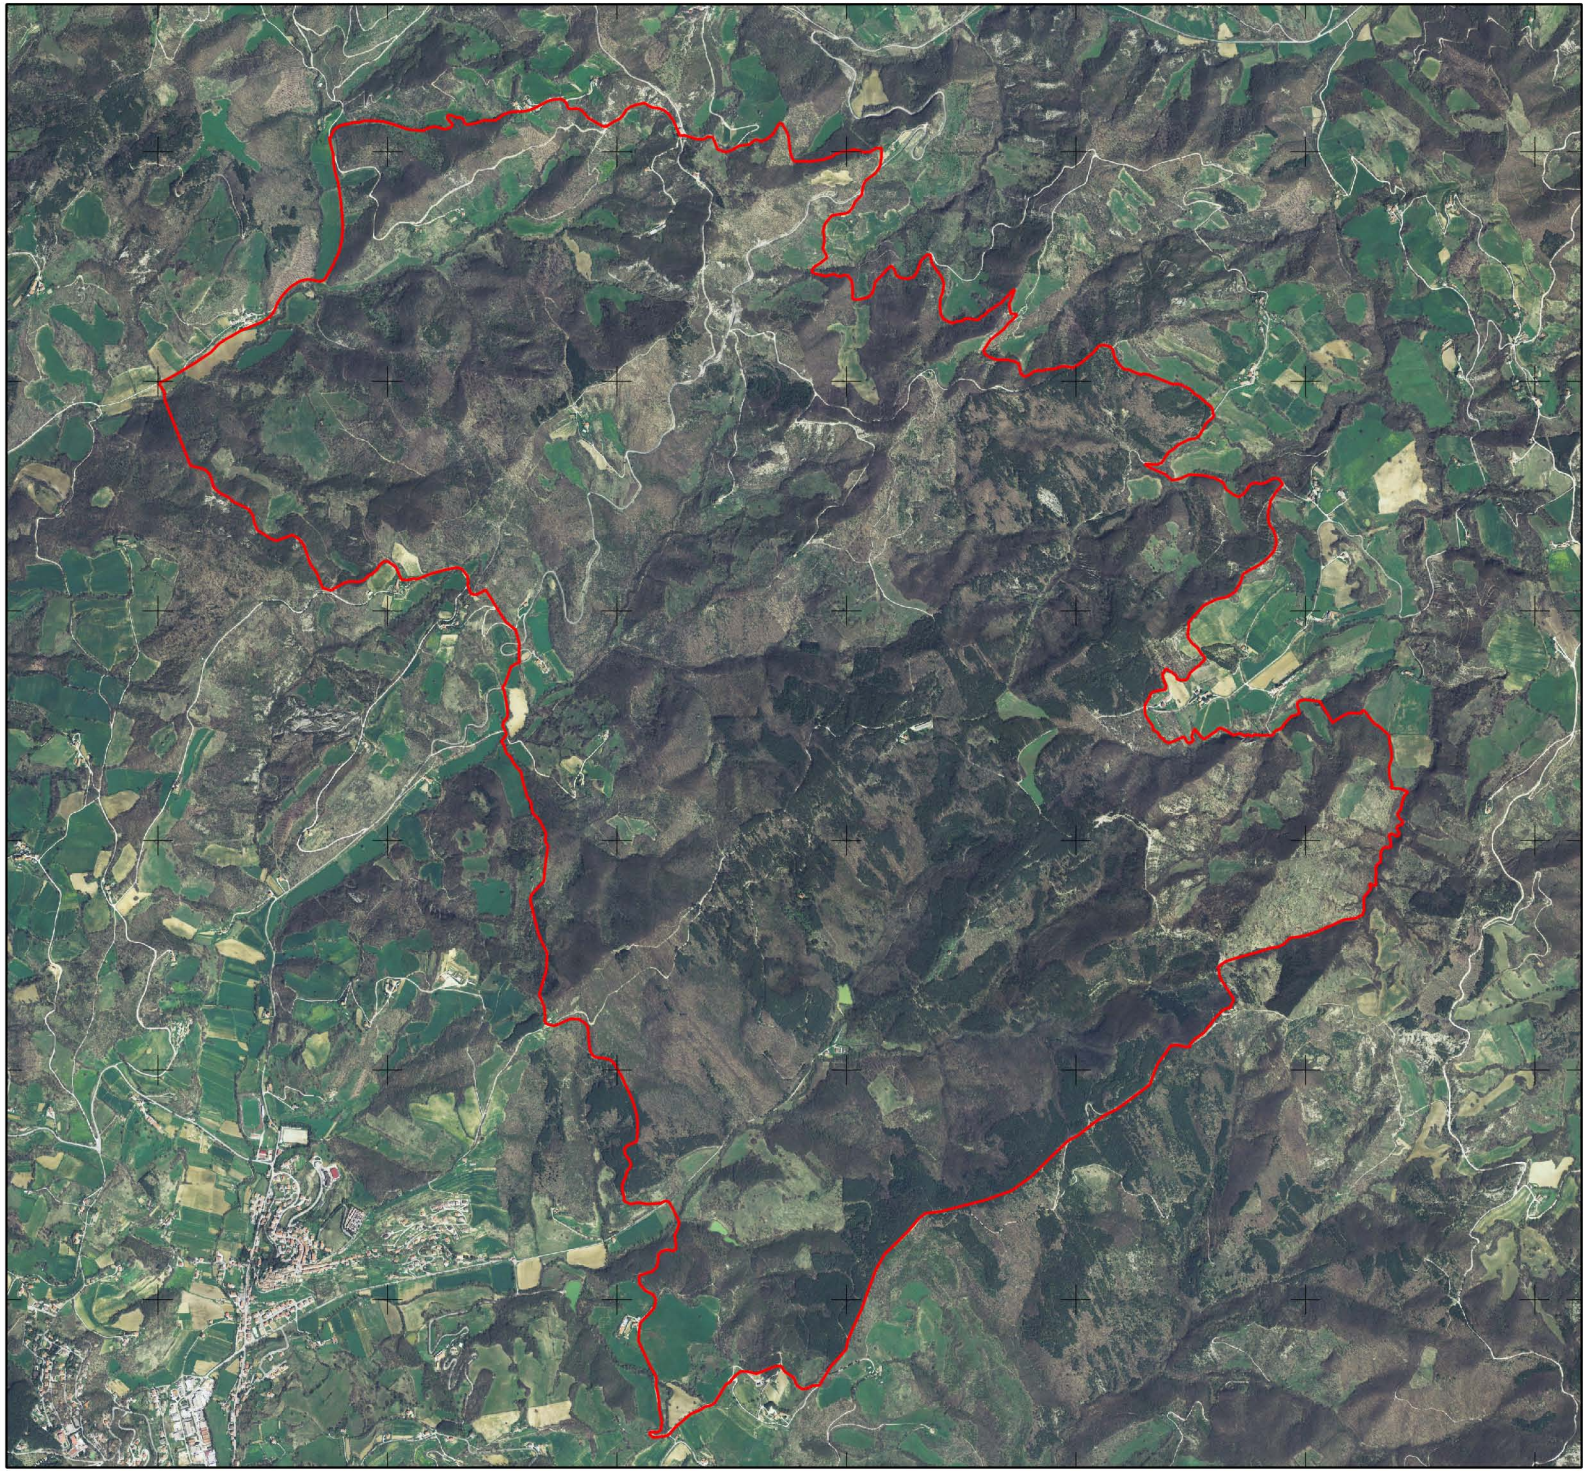

2312000 2313000 2314000 2315000 2316000 2317000 2318000

4818000
4817000
4816000
4815000
4814000
4813000

2312000 2313000 2314000 2315000 2316000 2317000 2318000

Piani di gestione dei Siti Natura 2000

Sito di Importanza Comunitaria
IT5210004
Boschi di Pietralunga

Perimetro SIC

Base cartografica:
Ortofoto digitale

Legenda

Perimetro SIC