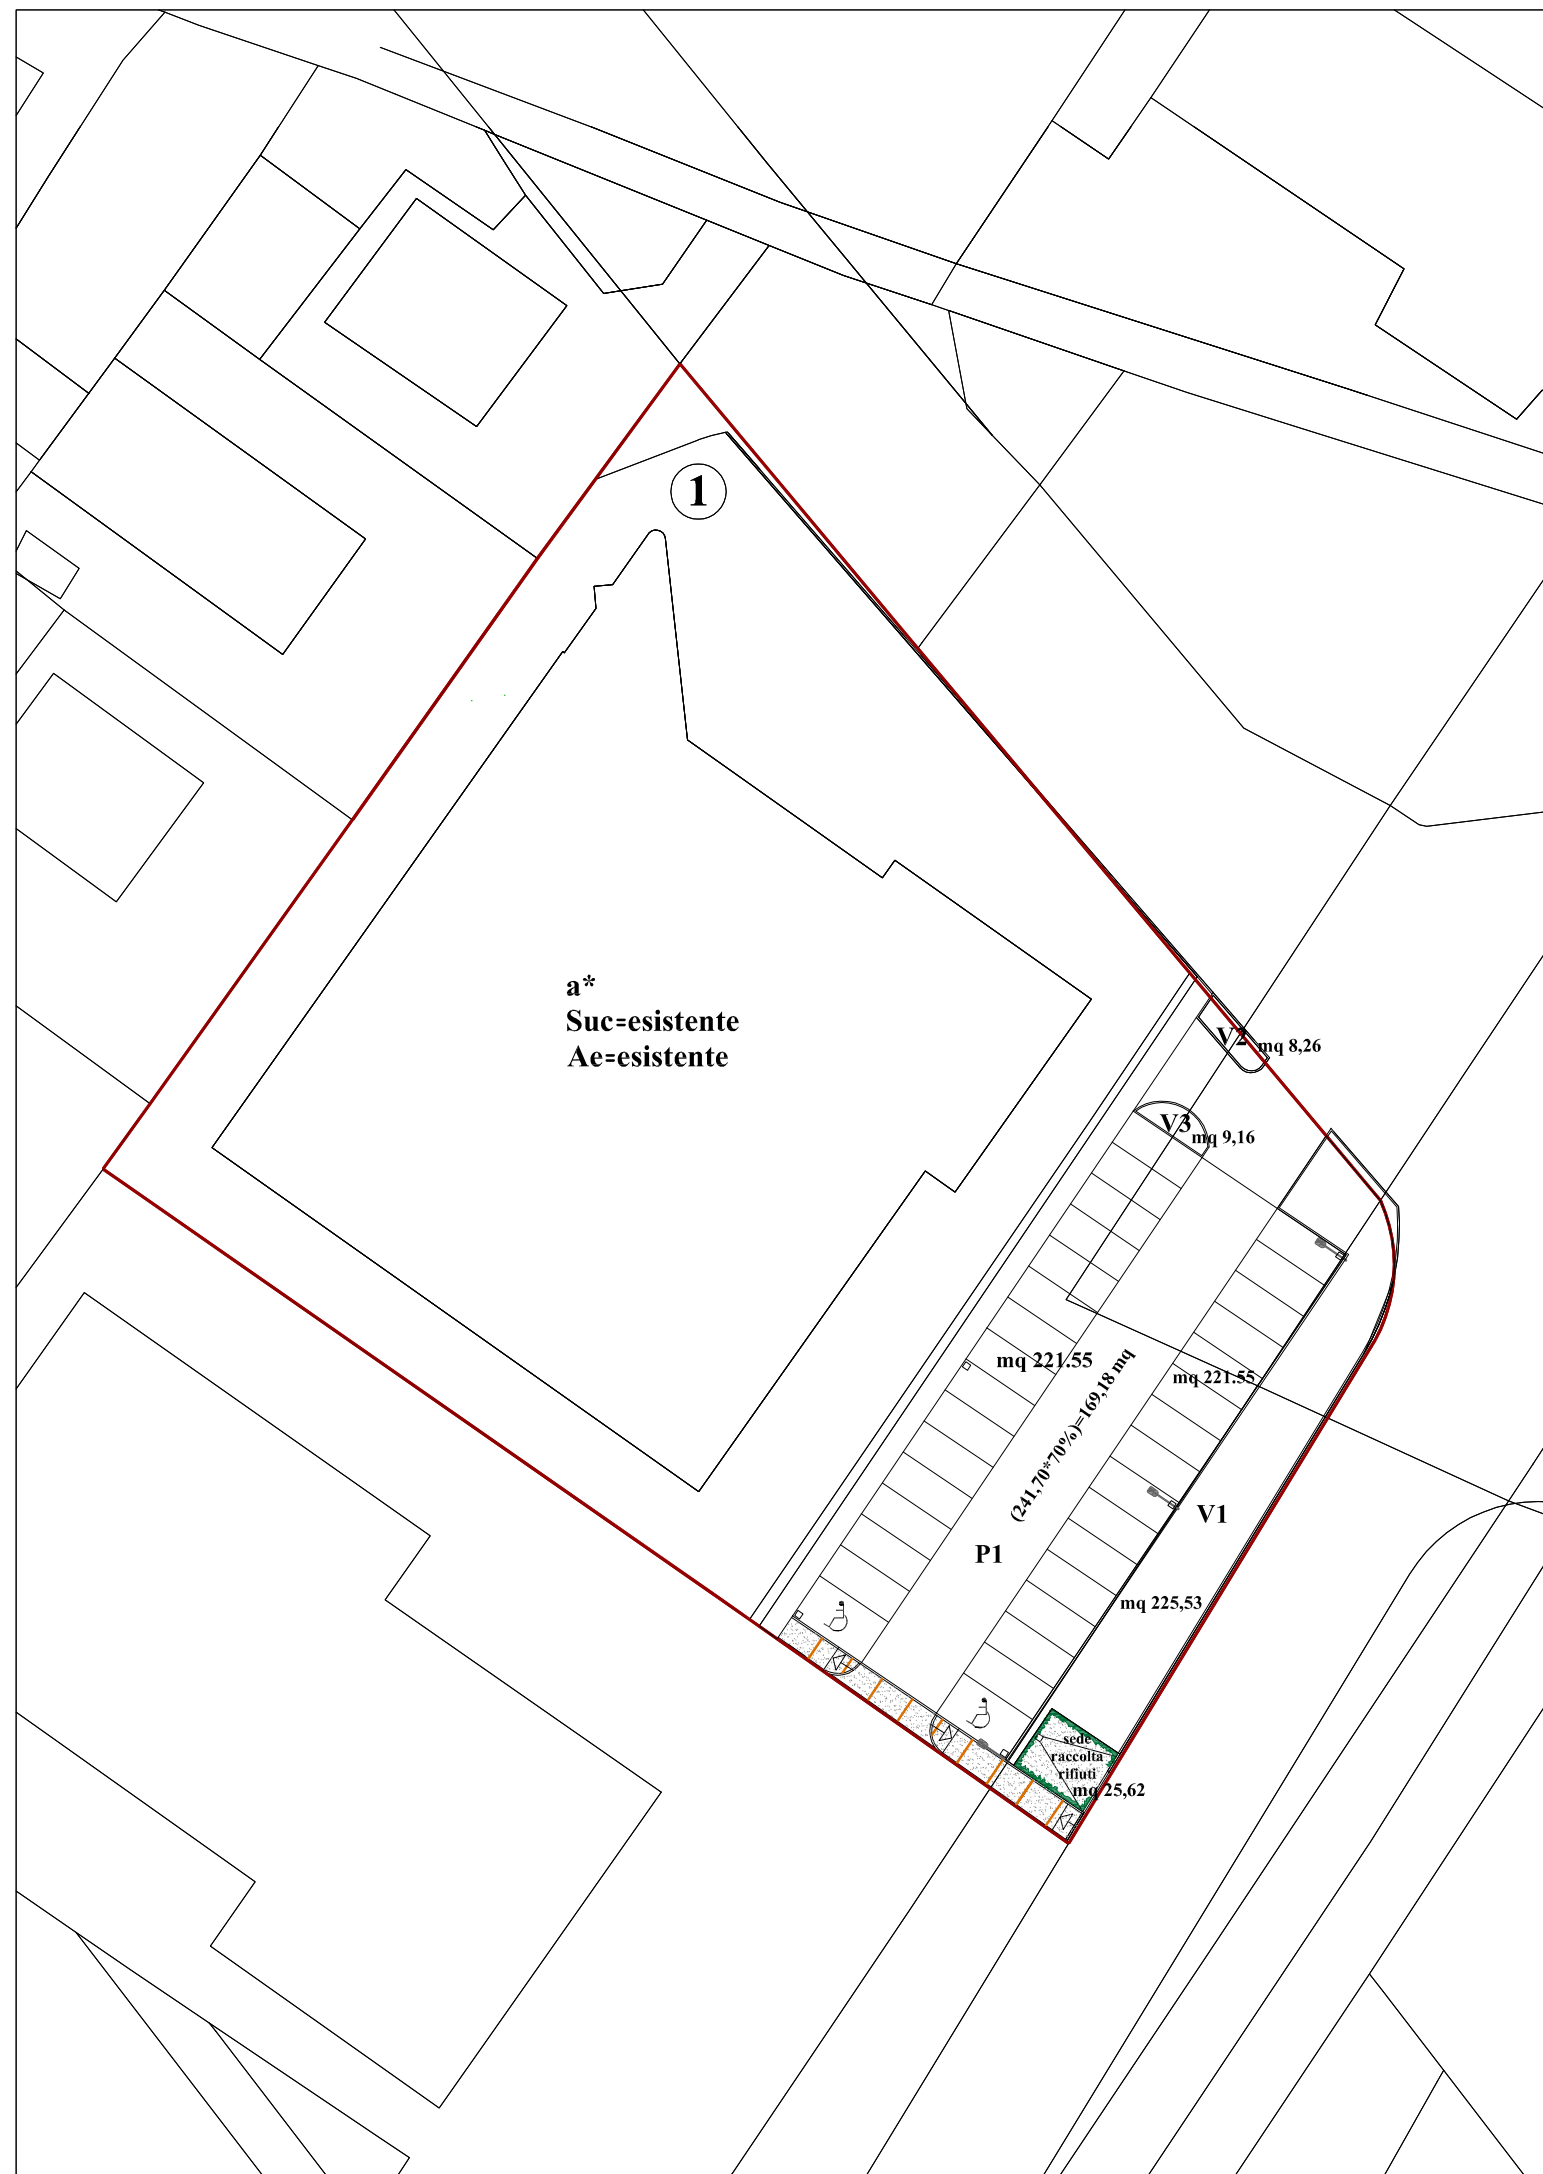

Tel 075/9271577 fax: 075/9228854 email: studiotecnico@geometramattiacci.it

PROPRIETA': MARIANI MARCO

OGGETTO: VARIANTE DEL PIANO ATTUATIVO
Del N.29 arII 22
PLANIMETRIA GENERALE

UBICAZIONE: MACROAREA DI GUBBIO OVEST

FOGLIO: PART: SUB:

Il Progettista:

Il Direttore dei Lavori:

Scala: 1:500

Data:

Riferimento Disegno:

Disegnatore:

Limite del programma urbanistico

Edificio esistente

Superficie fondiaria edificio esistente

P1

Aree a parcheggio

Posto auto per portatore di handicap

Percorsi pedonali

Vn

Aree a verde

Spazio per la raccolta dei rifiuti

Lampioni

Caditoie stradali