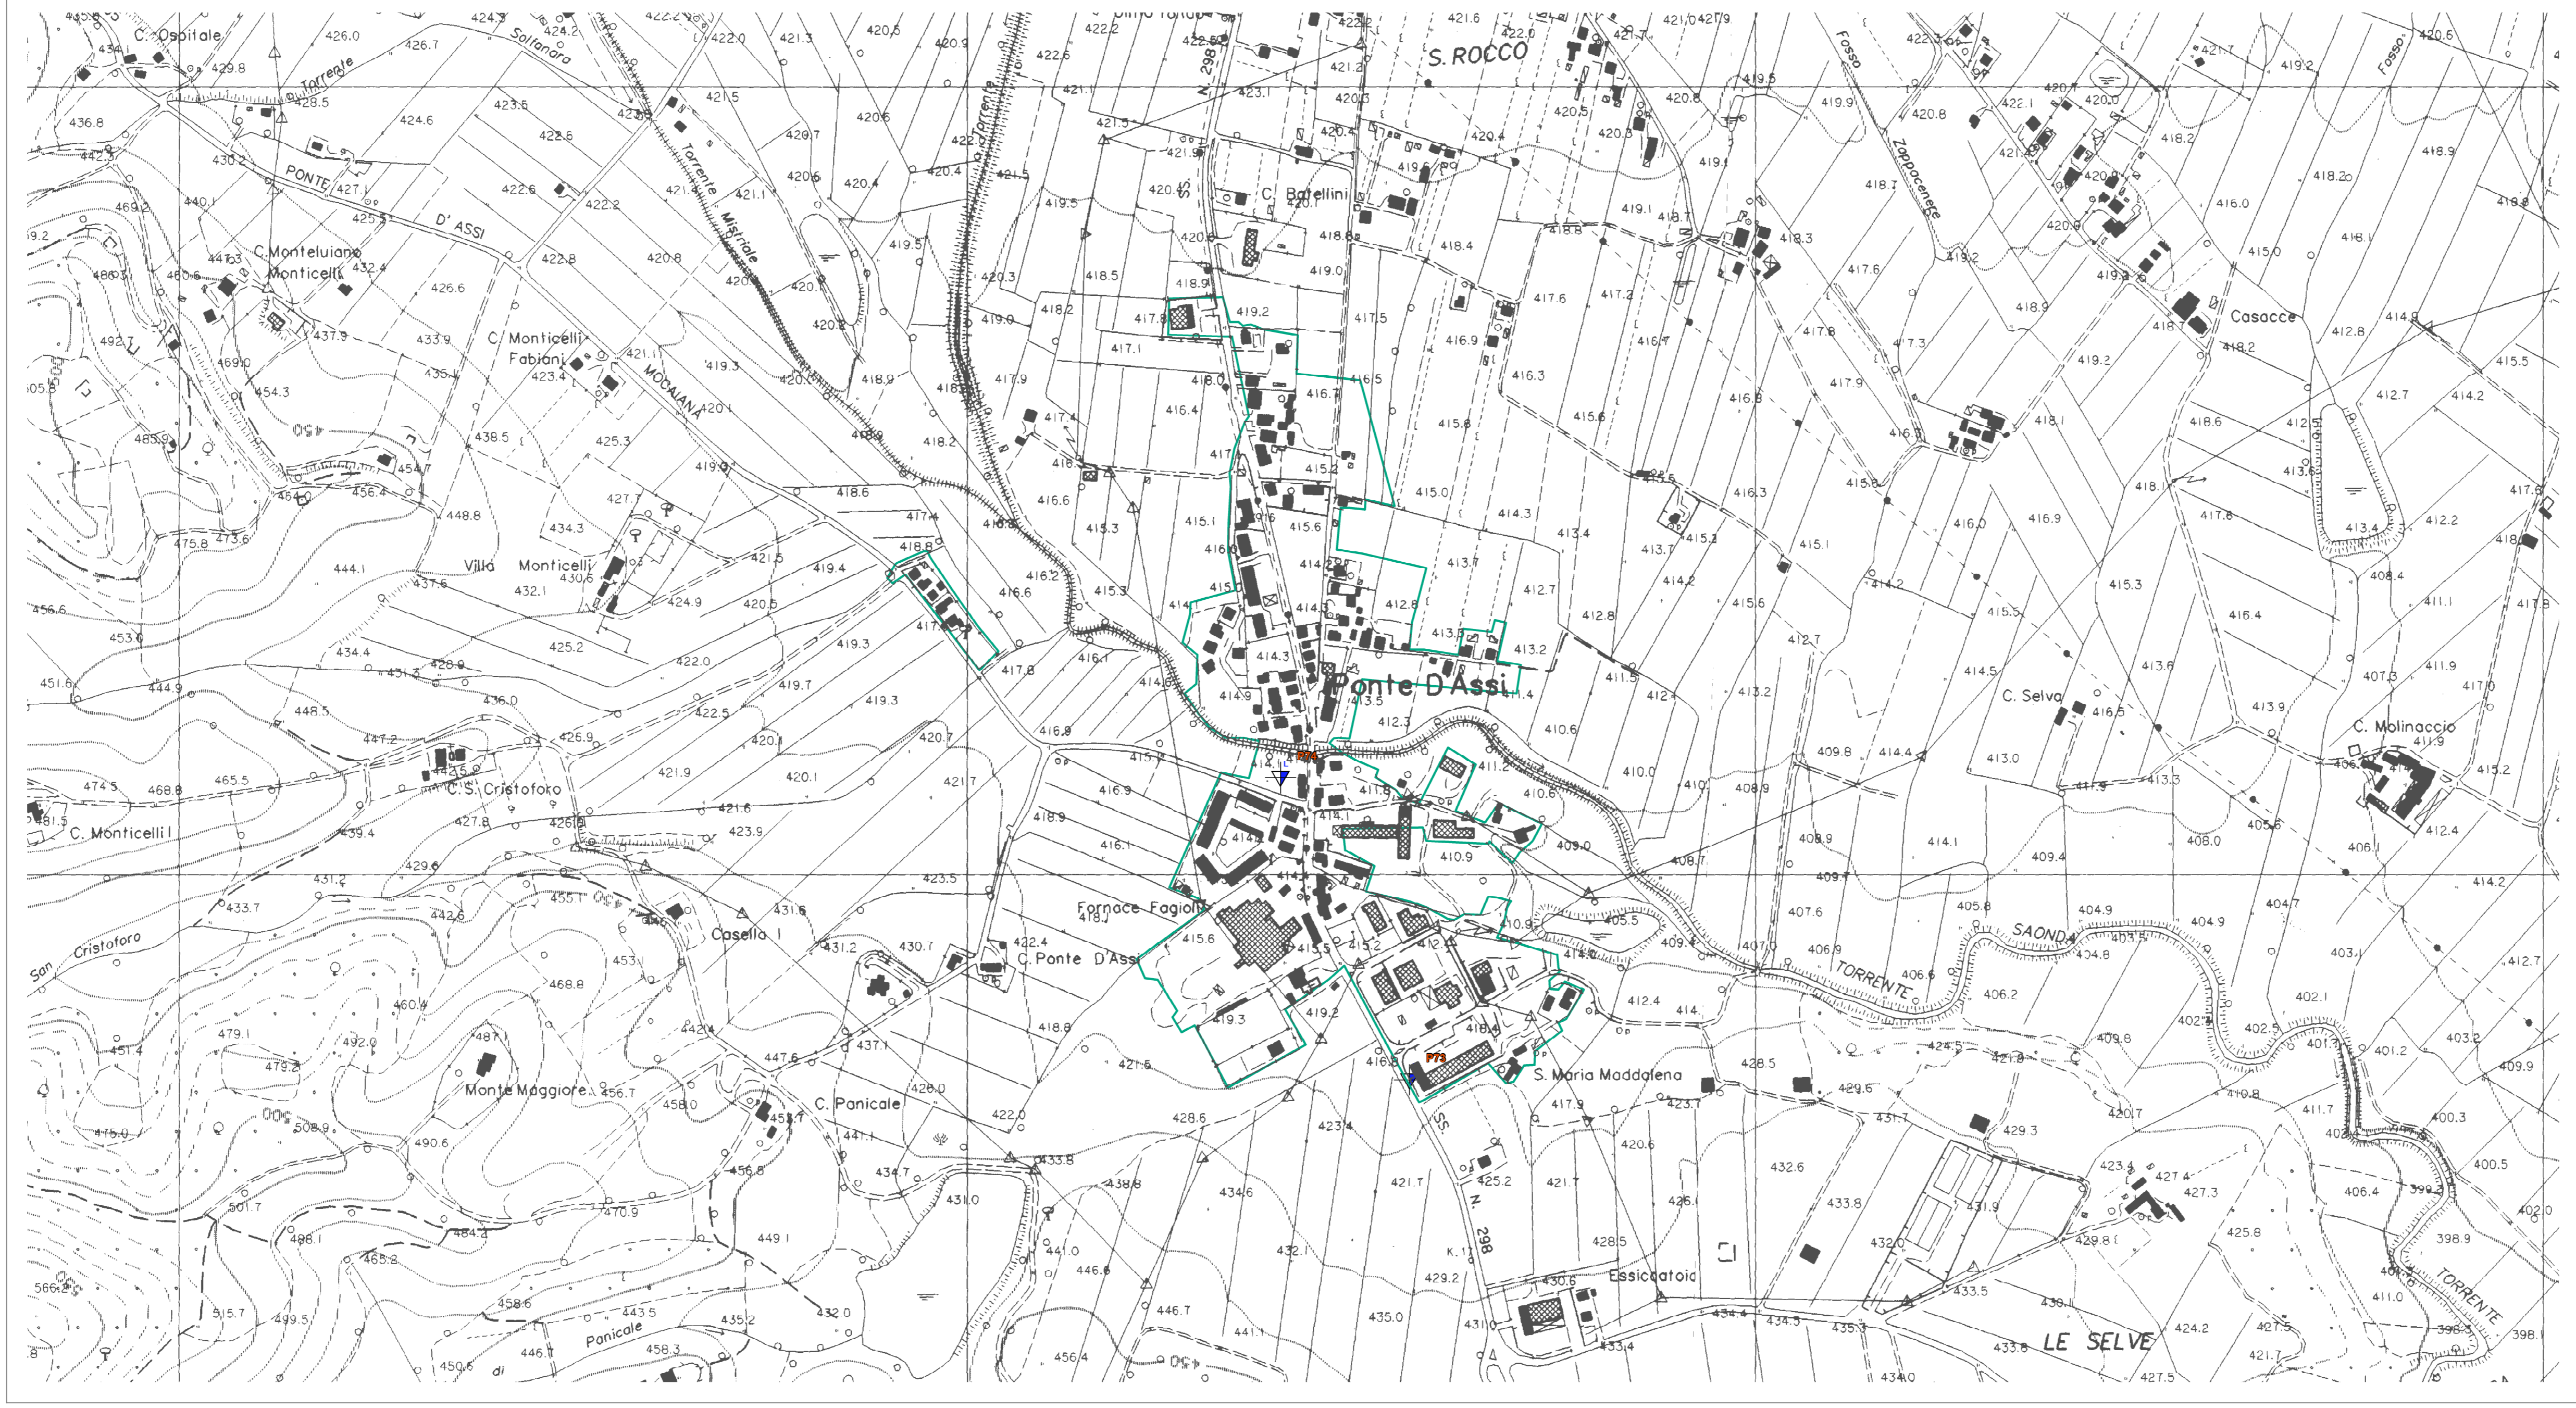

# MICROZONAZIONE SISMICA

**Carta delle Indagini**  
 scala 1 : 5.000

Regione Umbria  
 Comune di Gubbio

Servizio geologico  
 e sismico  
**Regione Umbria**

## Legenda

Indagini puntuali