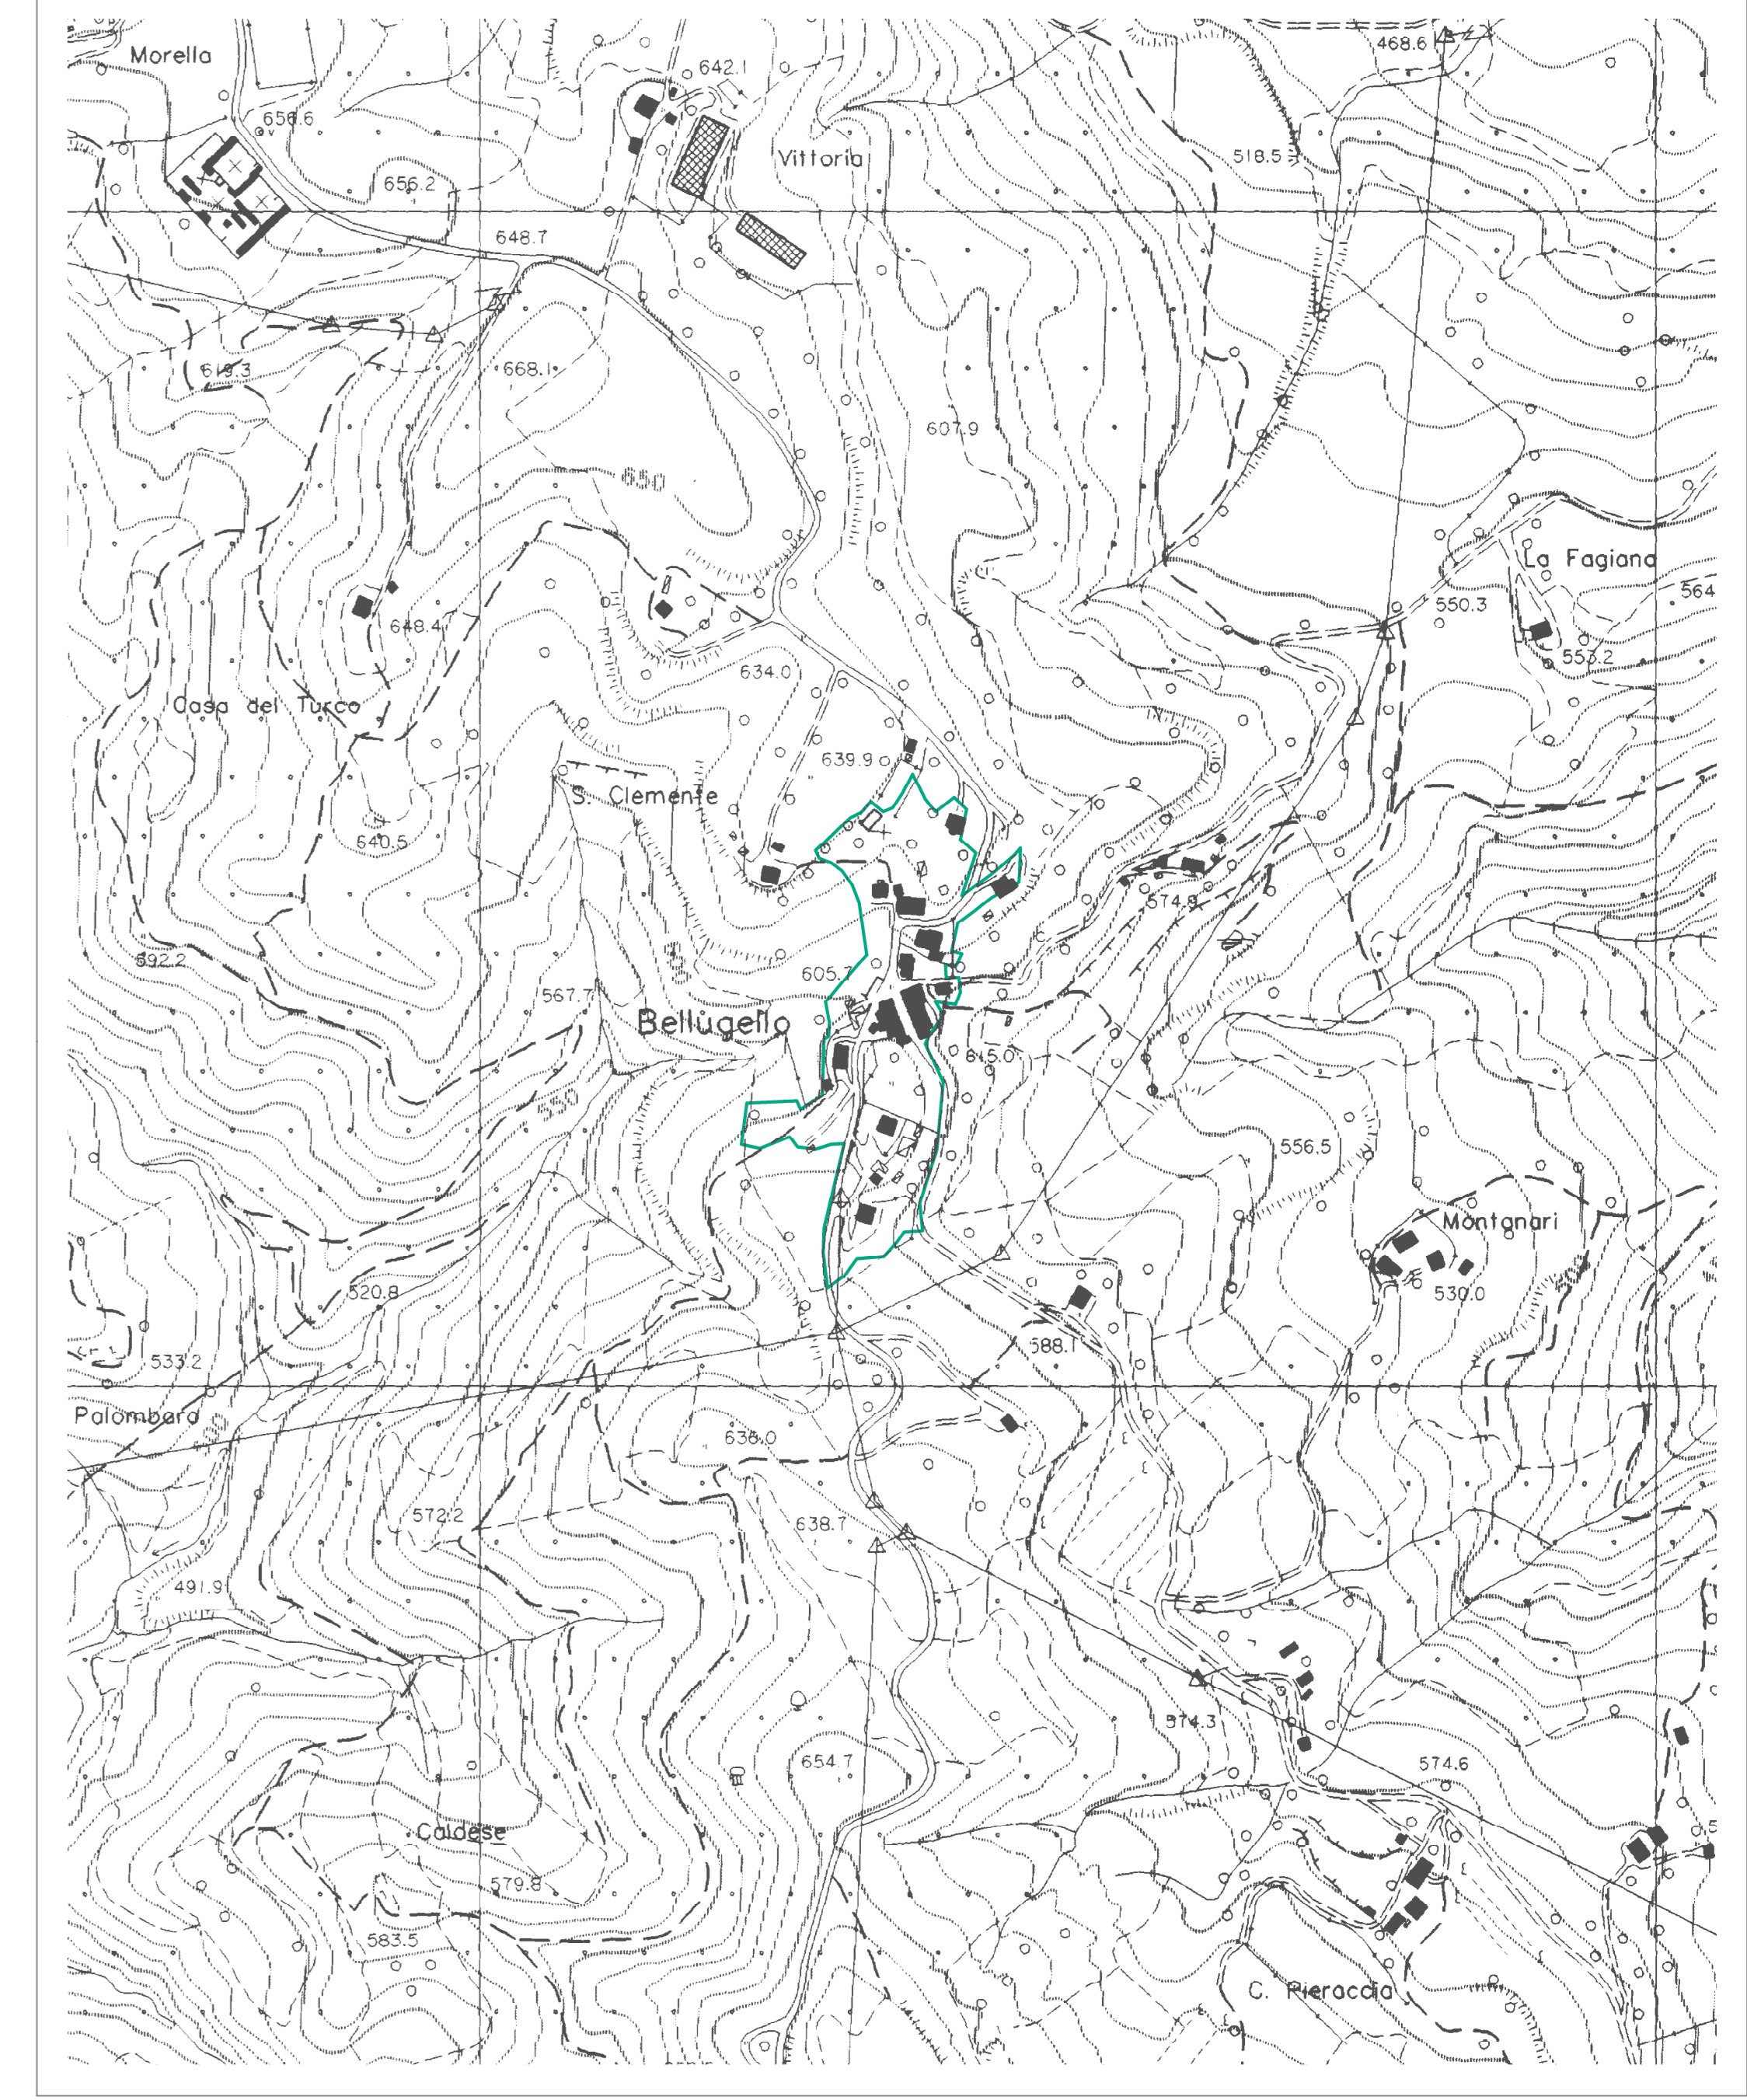

# MICROZONAZIONE SISMICA

**Carta delle Indagini**  
 scala 1 : 5.000

Regione Umbria  
 Comune di Gubbio

Servizio geologico  
 e sismico  
**Regione Umbria**

## Legenda

Indagini puntuali